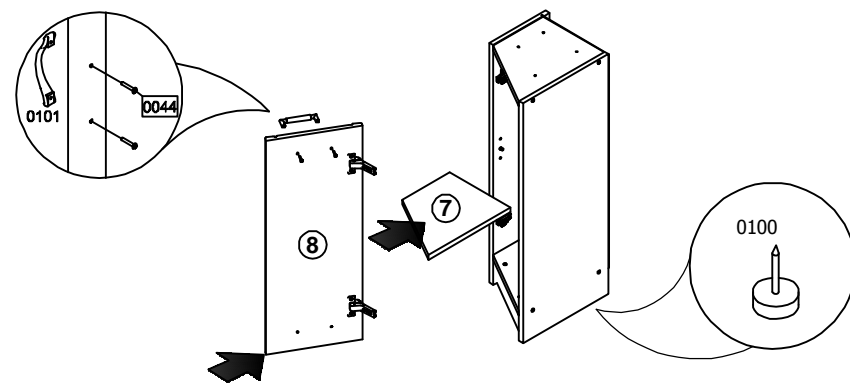

# СТЛ.123.04 Тумба торцевая с 1 фасадом левая "Бланка" Assembly instructions

№	Размеры	Кол.	№ пакета
1	804x330x16	1	1
2	804x219x16	1	1
3	237x330x16	1	2
4	237x330x16	1	2
5	716x258x3	1	3
6	274x84x16	1	2
7	236x320x16	1	2
8	716x274x16	1	3

0059	0044	0032	0039	0009	0009	0101
1.6x25	4x25	4x13	4x35			Ручка КО-01(хром/бук)
1шт.	2шт.	4шт.	4шт.	10шт.	10шт.	1шт.

0212	0213	0100	0054	0045	VHS 32 1024519	0079
петля 30° для накладных врт. 246.0G57.05	врт. 244.0965.05					Ø5
2шт.	2шт.	4шт.	4шт.	8шт.	2шт.	2шт.