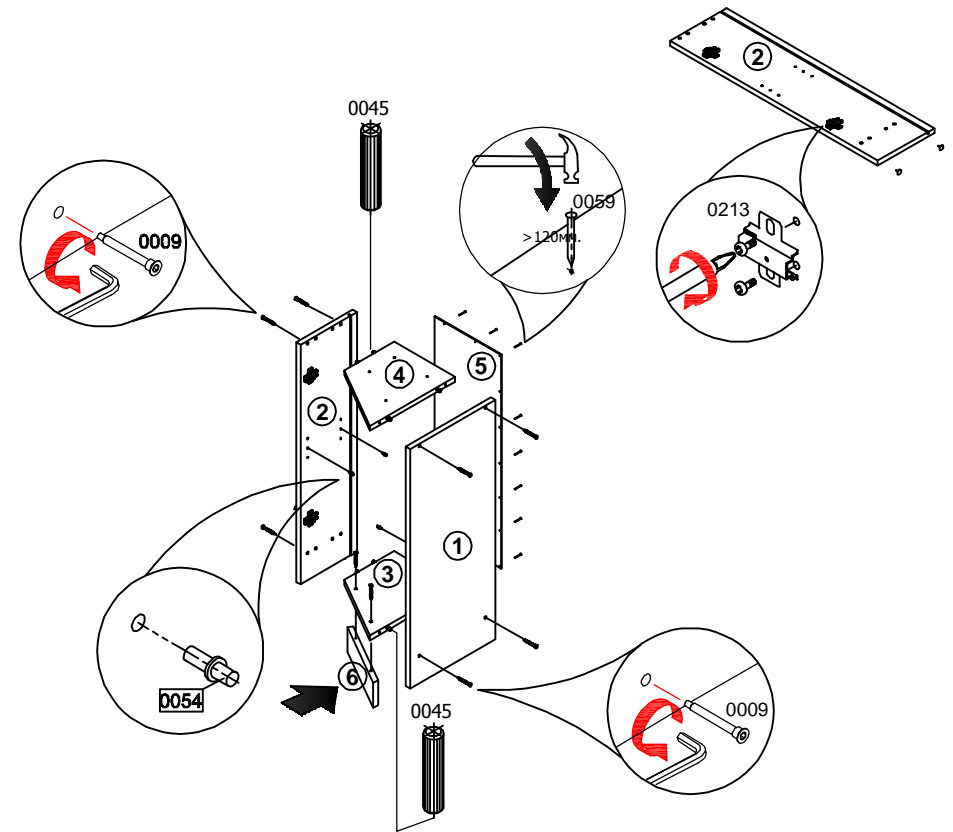

# СТЛ.123.04 Тумба торцевая с 1 фасадом левая "Бланка" Assembly instructions

№	Размеры	Кол.	№ пакета
1	804x330x16	1	1
2	804x219x16	1	1
3	237x330x16	1	2
4	237x330x16	1	2
5	716x258x3	1	3
6	274x84x16	1	2
7	236x320x16	1	2
8	716x274x16	1	3

0059	0044	0032	0039	0009	0009	0101
1.6x25	4x25	4x13	4x35			Ручка КО-01(хром/бук)
1шт.	2шт.	4шт.	4шт.	10шт.	10шт.	1шт.

0212	0213	0100	0054	0045	VHS 32 1024519	0079
петля 30° для накладных врт. 246.0G57.05	врт. 244.0965.05					Ø5
2шт.	2шт.	4шт.	4шт.	8шт.	2шт.	2шт.